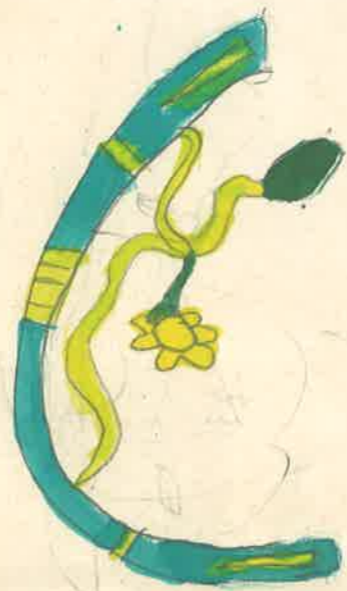

outon d'or

Lieu de vie: Les régions tempérées froides

Période de floraison: Mai à Juillet

Description type de plante couleur feuille

fleur: (taille): Jaune tirant sur l'orange.

Carotte Sauvage

Lieu de vie : Endroits herboux

Floraison : Juin à octobre

Description : 0,40/0,80 plante bisannuelle  
blanche et verte.

rande oreille

Lieu de vie: France

Floraison: Mai à Juillet

Description: Plante vivace, 30 à 100 cm,  
couleur rouge.

Crucifère, petit-chêne

Lieu de vie: Dans l'Europe

les prés et les lieux boisés.

Floraison: De Mars à Juillet.

Description: Fleurs et

feuilles, 10-35 cm, bleu vif à

gorge blanche, feuilles vert clair.

Esce des haies

Lieu de vie : En Europe, dans  
les bois clairs.

Floraison : De juin - octobre

Description : Fleurs et feuille, 30-80 cm  
violette, feuilles vertes.